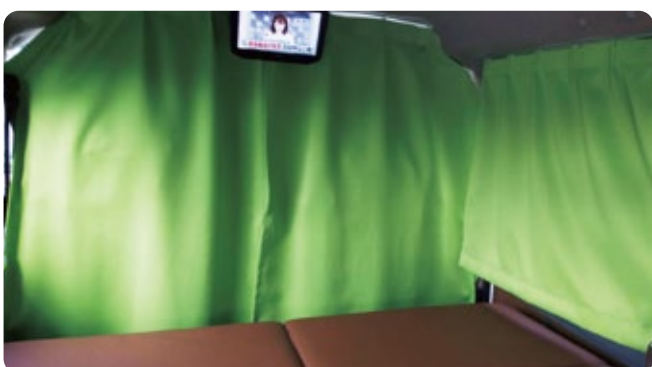

お手頃サイズの

コンパクト車中泊

トヨタ タウンエースバン

- 全 長 4,045mm
- 全 幅 1,665mm
- 乗車定員 5名
- 就寝定員 2名

(7インチナビ)(バックカメラ)(ETC)

お子様はSwitchで楽しんでいます

リアモニター

キャリアがあるから荷物も楽々

プライベート空間確保

リアスピーカーも

スーパーに気軽に行けるサイズ感！

1500Wインバータです(レンジもOK)

サブバッテリー残量計

100V用ソケット2個(左)と
USBソケット2個(右)

外部充電です

ベッドは全長2mです